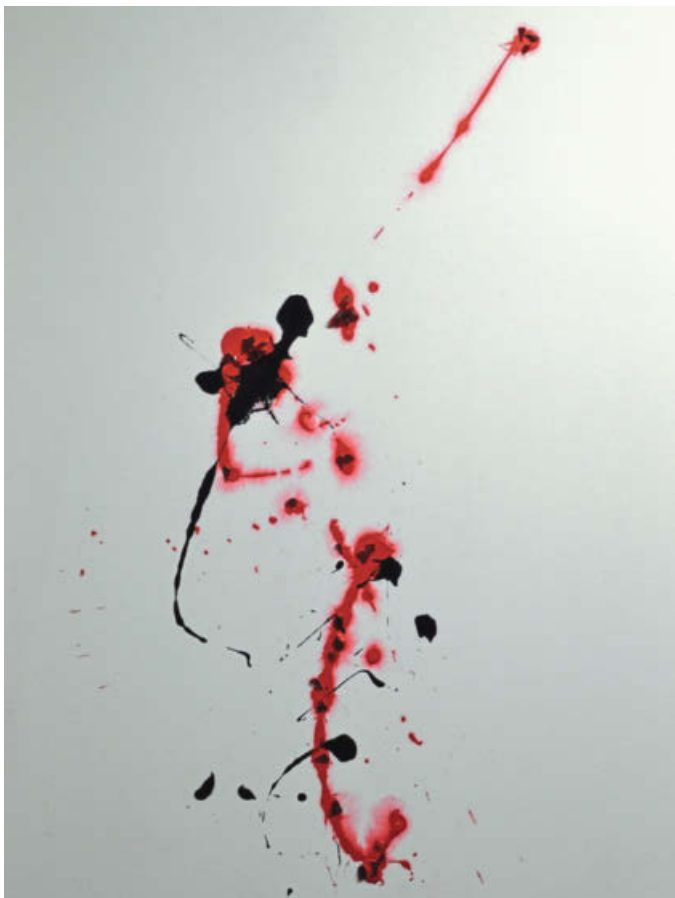

Der kulturelle Adventskalender

■ **Borgholzhausen** (AG). Es sind immer wieder überraschende neue Wege, die Gertrud Hoppen auf ihrem künstlerischen Weg beschreitet. Ihr Bild in der Mitglieder-

ausstellung des Kulturvereins Borg-

holzhausen im Rathaus sprengt dabei die Darstellungsmöglichkeiten von Abbildungen im Allgemeinen – ob in gedruckter Form oder als digitale Dar-

stellung auf einem Bildschirm. Das durchaus stattlich große Werk entfaltet seine Spannung noch stärker, wenn man es aus einigem Abstand betrachtet. Erst aus der Nähe und bei genauem Hinschauen sind aber die besonderen Akzente aus Tiffany-Glassplittern zu erkennen, die in den Farbspuren angeordnet sind, um die Bildwirkung zu unterstützen. Gertruds Hoppens Bild bei der Jahresausstellung ist unverkäuflich. Auf der Homepage des Kulturvereins gibt es weitere Informationen zum Bild und auch zur Künstlerin. FOTO: ANDREAS GROSSPIETSCH